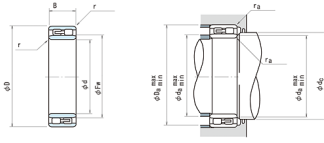

BEARING MFG.CORP.

NNU4934 NSK CYLINDRICAL ROLLER BEARING

Bearing No. NNU4934

NNU4934 Bearing 2D drawings and 3D CAD models

hidYobi	NNU4934
LangID	1
D_	230
C	375
B_	60
da min	179
hidTable	ecat_NSCLDRD
Oil rpm	2800
da max	186
mass	7.12
GRS rpm	2400
ra max	2
C0	805
DE_	215
Prod_Type3	CRB_SR_NNU_CB
d	170
DA_	14
Z_	37
d1a min	182
D_a max	221
yobi	NNU4934
Fw	187
ALPHA_	0
SDM_	201
r	2