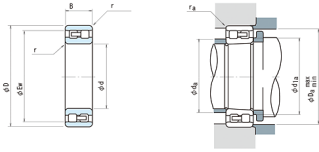

BEARING MFG.CORP.

NN3036 NSK CYLINDRICAL ROLLER BEARING

Bearing No. NN3036

NN3036 Bearing 2D drawings and 3D CAD models

hidYobi	NN3036
LangID	1
D_	280
C	565
B_	74
da min	191
hidTable	ecat_NSCLDRD
Oil rpm	2400
Ew	255
mass	16.8
GRS rpm	2000
ra max	2
C0	995
DE_	255
Prod_Type3	CRB_SR_NN_CB
d	180
DA_	23
Z_	26
d1a min	193
D_a max	269
D_a min	258
yobi	NN3036
ALPHA_	0
SDM_	232
r	2.1